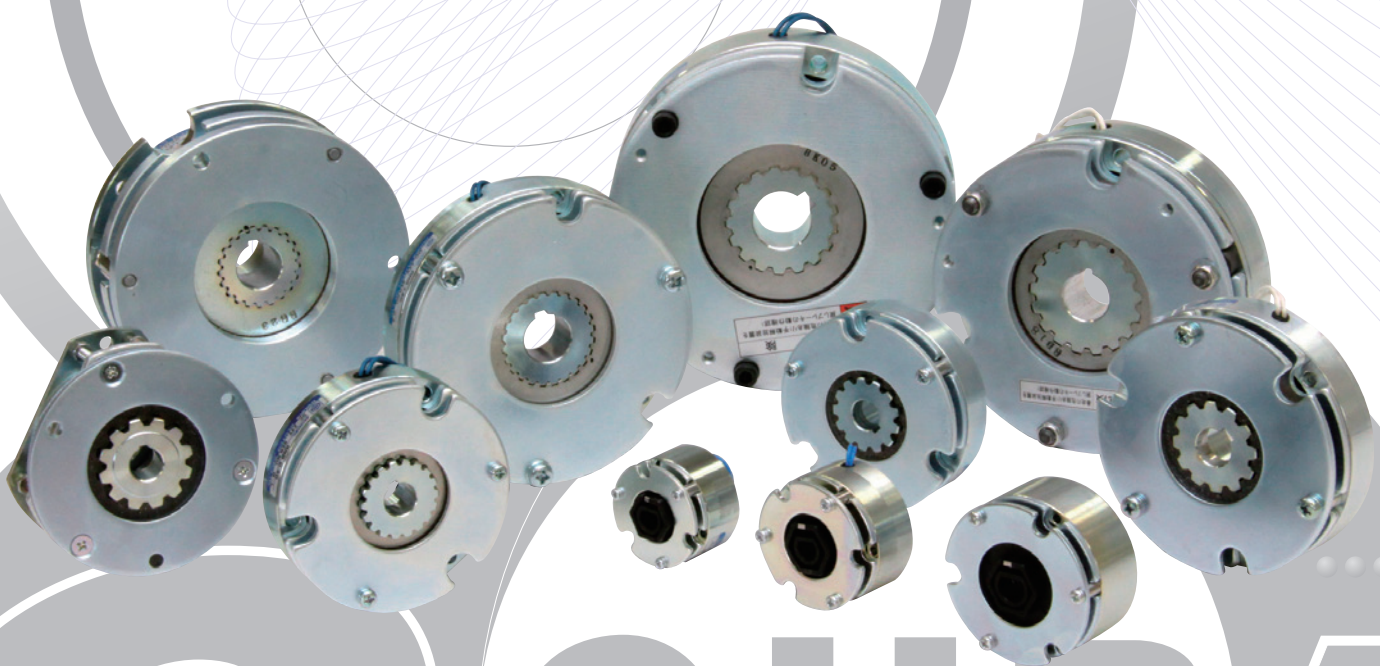

OGURA CLUTCH

<http://www.oguraclutch.co.jp>

NEGATIVE ACTUATED TYPE ELECTROMAGNETIC BRAKE

MCNB/SNB/RNB/MNB/FNB/PNB SERIES

NEGATIVE ACTUATED TYPE ELECTROMAGNETIC CLUTCH

SMC SERIES

無励磁作動 ブレーキ/クラッチ

OGURA

無励磁作動ブレーキ/クラッチ

OGURA NEGATIVE ACTUATED TYPE BRAKE & CLUTCH

MCNB / SNB / RNB / MNB / FNB / PNB / SMC SERIES

OGURA CLUTCH

無励磁作動ブレーキ/クラッチ

OGURA

**NEGATIVE ACTUATED TYPE
ELECTROMAGNETIC BRAKE**

**NEGATIVE ACTUATED TYPE
ELECTROMAGNETIC CLUTCH**